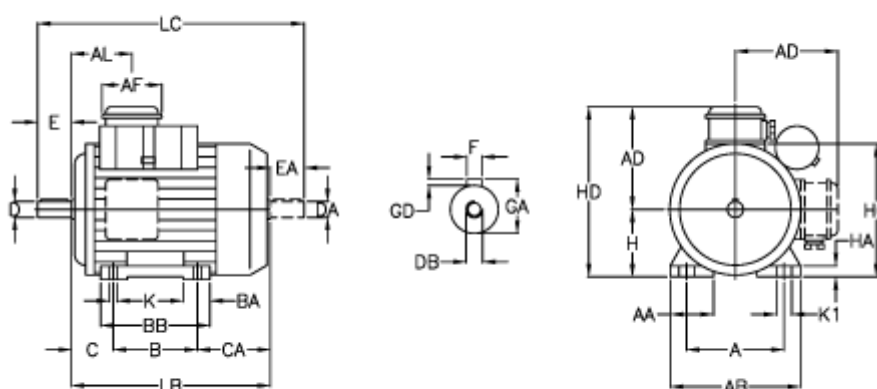

Varenummer: 25025262102  
 Beskrivelse: ICME Asynkronmotor M63 B2 0,25KW  
 2800 o/m 1x230 V B3 med driftskondensator

## Mål

A = 100	BA = 26	F = 4	K1 = 12
A/F = 70	BB H7 = 105	GA = 12.5	L = 211
AA = 26	C = 40	GD = 4	LB = 191
AB = 126	CA = 72	H = 63	LC = 238
AC = 124	D = 11	HA = 10	
AD = 98	DA = 11	HC = 126	
AL = 66	DB = M4	HD = 161	
B = 80	EA = 23	K = 7	